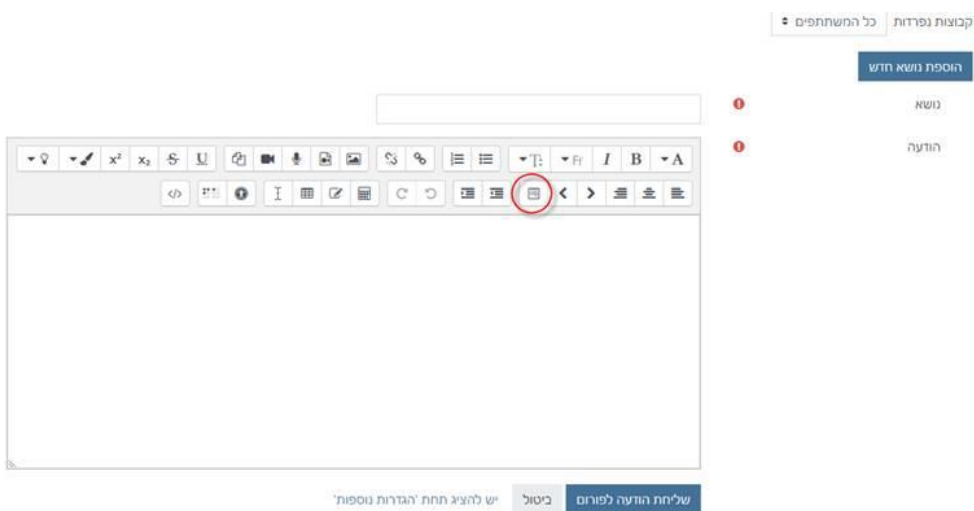

פתרון לבעיית היישור לימין בהודעות הנכתבות בעברית בפורום

1. יש ללחוץ על הכפתור החדש ב editor.

2. לבחור RightToLeft וללחוץ על Insert:

3. יש לכתוב את תוכן ההודעה שלכם במקום Write your message here