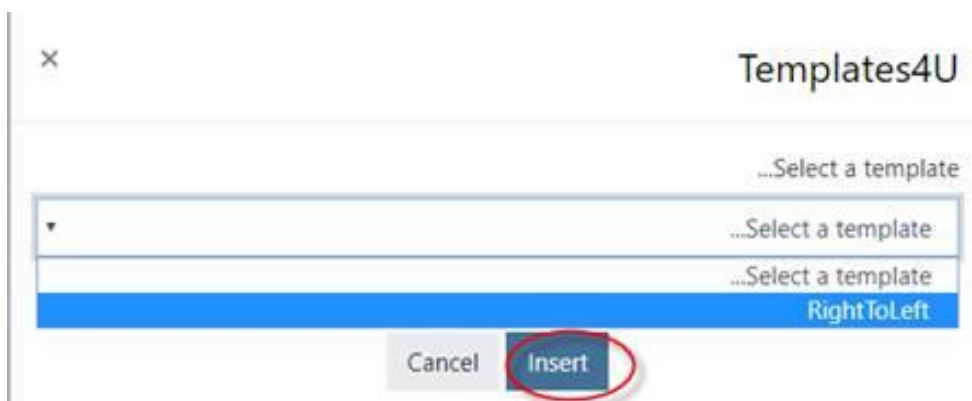

פתרון לבעיית היישור לימין בהודעות הנכתבות בעברית בפורום

1. יש ללחוץ על הכפתור החדש ב editor.

2. לבחור RightToLeft וללחוץ על Insert:

3. יש לכתוב את תוכן ההודעה שלכם במקום Write your message here