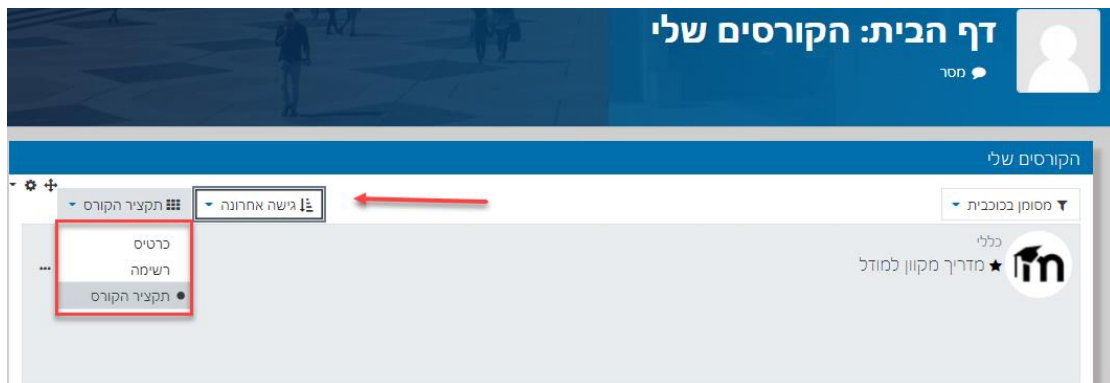

תצוגת הקורסים שלי

- ניתן לבחור מבין מספר אפשרויות של תצוגת הקורסים שלי:
 - לבחור אם סדר ההצגה היא לפי שם הקורס או לפי גישה אחרונה לקורס
 - לבחור תצורה של תצוגה מבין כרטיס / רשימה / תקציר

- ניתן לסמן קורס בכוכבית או להסתיר קורס מתצוגה:

3. ניתן לסנן את תצוגת הקורסים לפי שנה, פקולטה, מסומנים בכוכבית