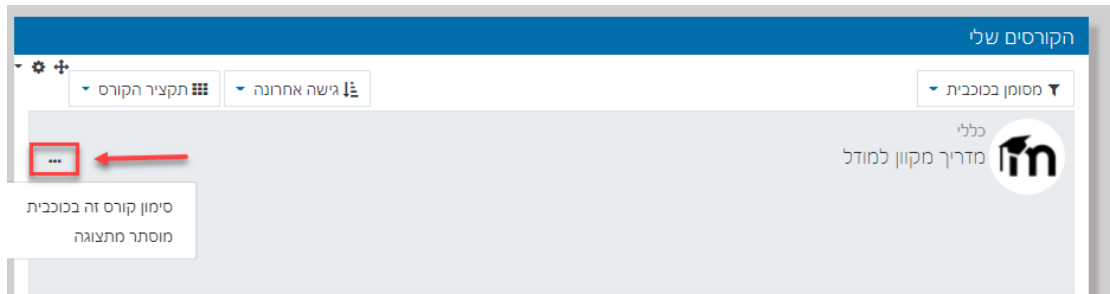

תצוגת הקורסים שלי

- ניתן לבחור מבין מספר אפשרויות של תצוגת הקורסים שלי:
 - לבחור אם סדר ההצגה היא לפי שם הקורס או לפי גישה אחרונה לקורס
 - לבחור תצורה של תצוגה מבין כרטיס / רשימה / תקציר

- ניתן לסמן קורס בכוכבית או להסתיר קורס מתצוגה:

3. ניתן לסנן את תצוגת הקורסים לפי שנה, פקולטה, מסומנים בכוכבית